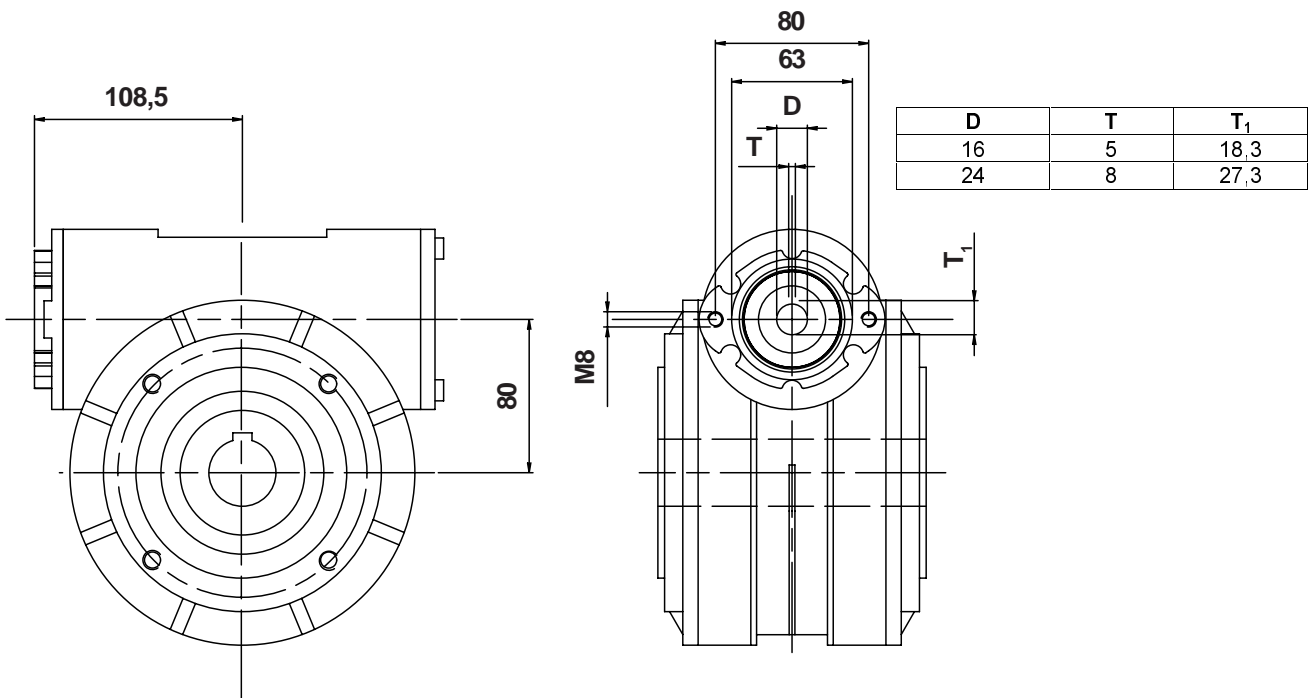

Wormgearboxes type MI, sizes 70 - 80 - 90 - 110 - 130, are available with motor flanges suitable for hydraulic motors.

170

Disponibile nel rapporto $i = 7,5$.

Available in $i = 7.5$ ratio.

180

D	i										
16	/	/	/	/	/	30	40	/	/	/	/
24	7,5	10	15	20	25	30	40	50	60	80	100