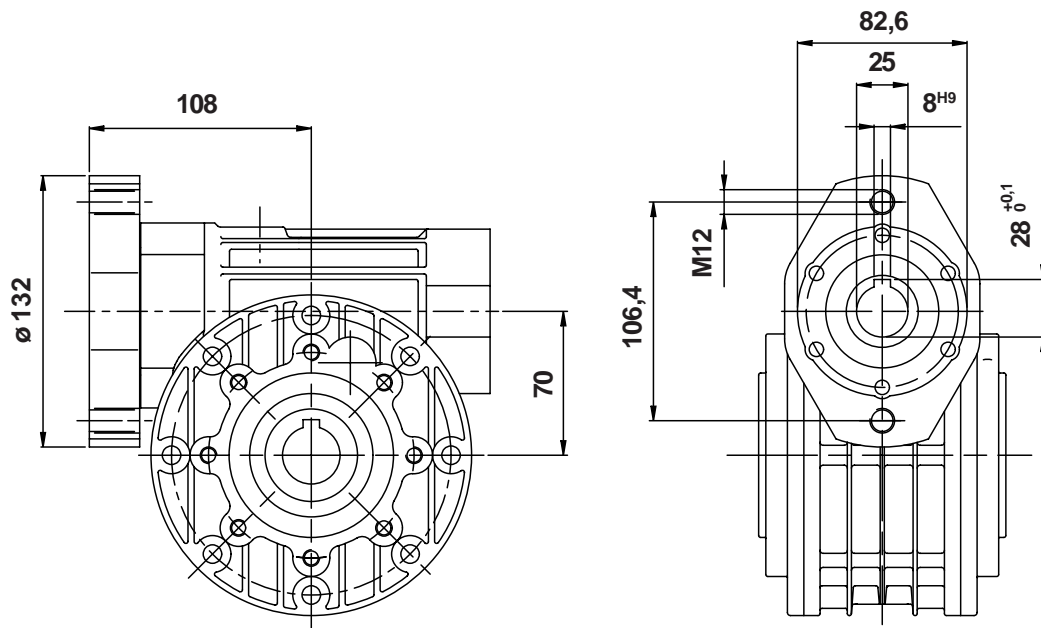

**Riduttori serie MI con flangia
predisposta per motori idraulici**

Per i riduttori serie MI, nelle grandezze 70 - 80 - 90 - 110 - 130, sono disponibili flange predisposte per motori idraulici.

***MI series wormgearboxes with
motor flanges suitable for
hydraulic motors***

Wormgearboxes type MI, sizes 70 - 80 - 90 - 110 - 130, are available with motor flanges suitable for hydraulic motors.

170

Disponibile nel rapporto $i = 7,5$.

Available in $i = 7.5$ ratio.

180

D	i										
16	/	/	/	/	/	30	40	/	/	/	/
24	7,5	10	15	20	25	30	40	50	60	80	100