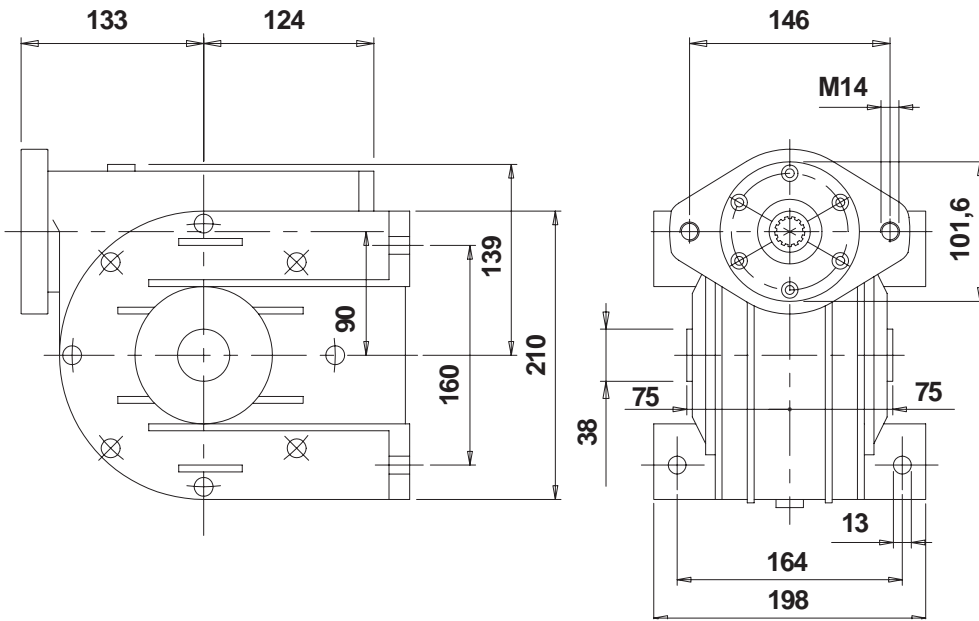

I 90

I 110

Disponibile nel rapporto $i = 60$

Available in $i = 60$ ratio.