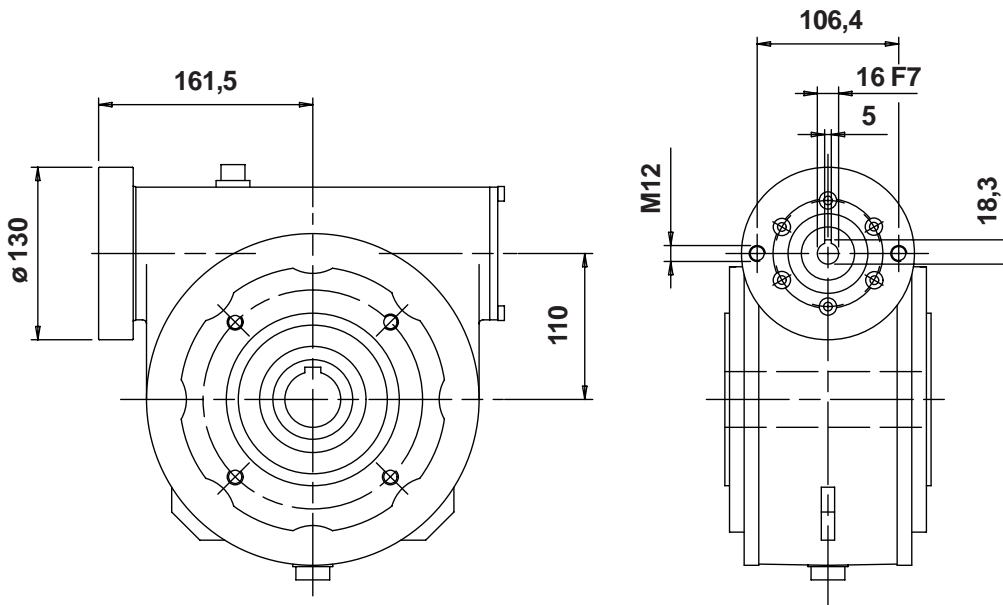

I 110

Disponibile nel rapporto $i = 60$

Available in $i = 60$ ratio.