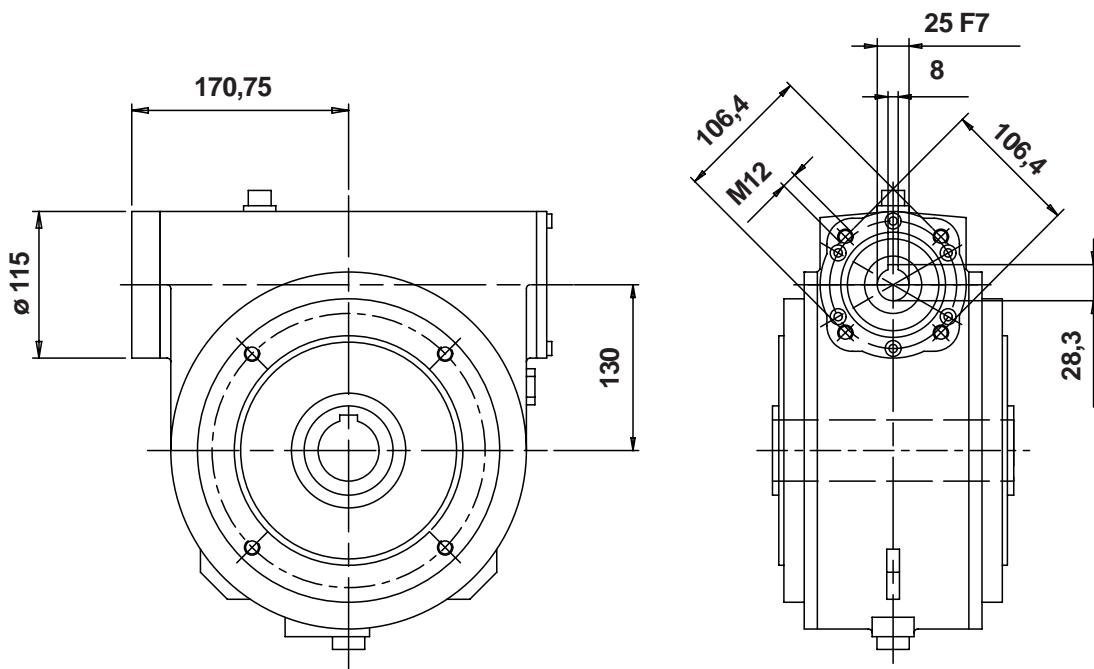

I 130

Disponibile nei rapporti $i = 15$ e 20 .

Available in $i = 15$ and 20 ratios.

Prestazioni

Le prestazioni sono rilevabili nel catalogo commerciale dei riduttori serie I-MI.

Performances

The performance can be found in the commercial catalogues of the gearboxes series I-MI.